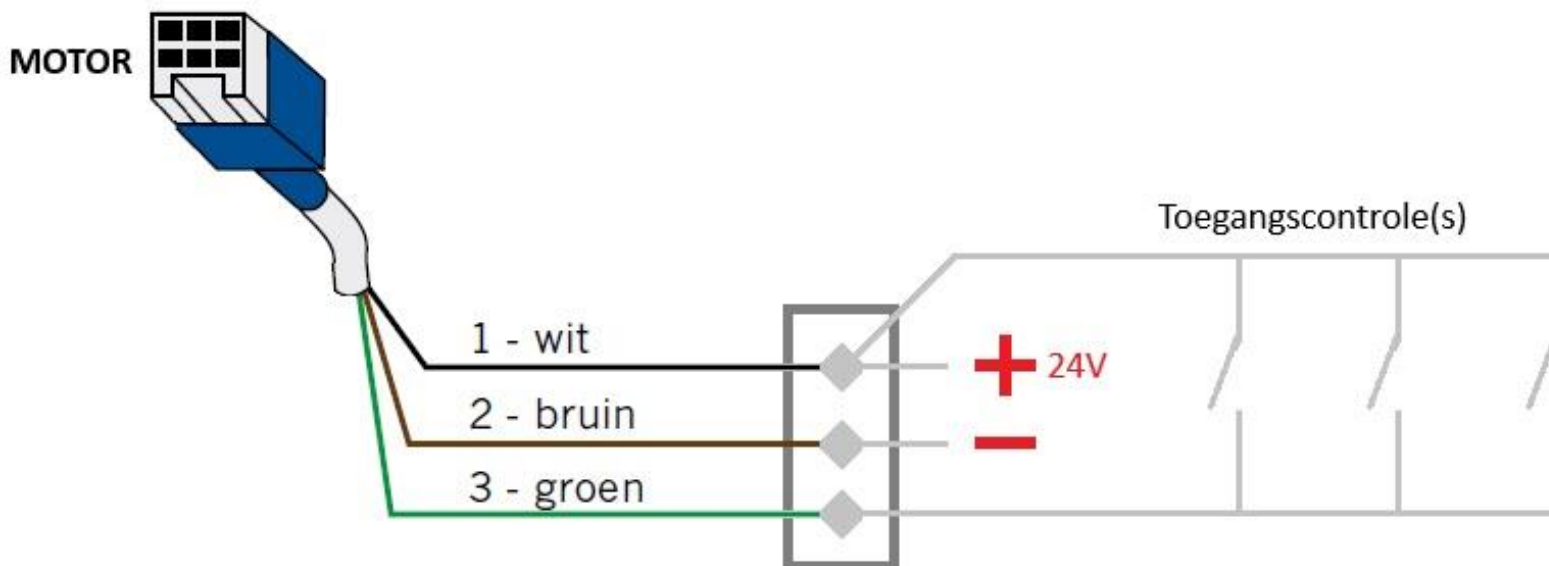

# VEREENVOUDIGD AANSLUITSCHEMA BLUEMATIC / EAV4(+)

! Belangrijk !

- Transfo 24V DC (gelijkspanning) met 2A
- Deur vooraf testen op soepele ontgrendeling met sleutel
- Vleugel enkel openen na beëindigen van ontgrendelingscyclus
- Toegangscontrole onbruikbaar na vergrendeling met sleutel
  - Pas na ontgrendeling met sleutel terug bruikbaar