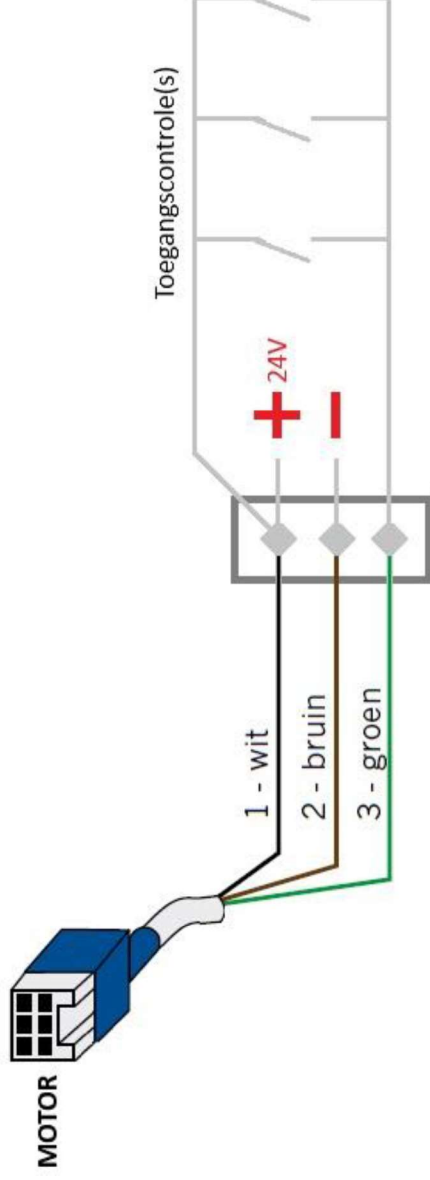

Vereenvoudigd aansluitschema Blumatic / EAV4(+)

- ! Belangrijk !
- Transfo 24V DC (gelijkspanning) met 2A
- Deur vooraf testen op soepele ontgrendeling met sleutel
- Vleugel enkel openen na beëindigen van ontgrendelingscyclus
- Toegangscontrole onbruikbaar na vergrendeling met sleutel
 - Pas na ontgrendeling met sleutel terug bruikbaar