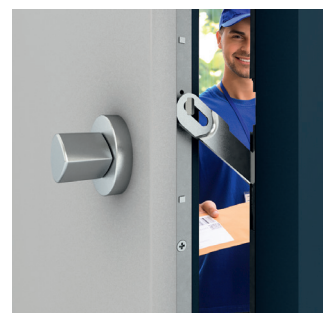

De deur is altijd het eerste waarmee u in uw huis in aanraking komt – gebruik daarom de automatische veiligheidsmeerpuntssluiting autoLock AV4D van Winkhaus.

autoLock AV4D – de mechanische automatische veiligheidsmeerpuntssluiting

- + Door modulaire uitvoering kan autoLock AV4D achteraf naar blueMatic EAV omgebouwd worden
- + Aanstuurbaar via alle toegangscontrolesystemen met een potentiaalvrij contact (vingerprint, smartphone, draadloos, enz.)
- + Zonder sleutel openen van buitendeuren met motorcomponenten

De deurbeveiliging.

Ongrendelen van de deur met een smartphone.